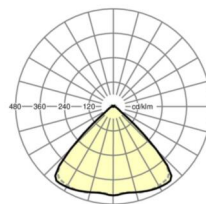

параметры

номер заказа	19412007050
код EAN	4020863417995
номер таможенного тарифа	94051190
Знак прохождения контроля	IP 64, класс защиты I, F, D, HACCP DIN10500/Food/IFS-пригодность для применения/BRC, Indoor, CE
Степень ударпрочности IK	IK03 (5°C bis 25°C)
Температура окружения	та 5°C в 25°C
Гарантийный срок	5 лет
Государственные программы поддержки	BEG - государственные субсидии для энергосберегающих зданий (действительна только для Германии)

электротехника

Балласт	Электронный драйвер, дежурное освещение 3ч. (1 штука)
Мощность системы	53W
сетевое напряжение	230V/50Hz
класс энергосбережения/Источник света	C

Оптика

Оснастка	LED, цветопередача/оттенок света CRI ≥ 80 / 4000K
Допуск для координаты цветности (MacAdam)	3SDCM
Фотобиологическая безопасность (светильник)	RG1
Номинальный световой поток	9244lm
Номинальный световой поток-при дежурном освещении	888lm
Срок службы LED	50000h L80/B10 (Tq 25°C)
светоотдача светильников	176lm/W
Угол излучения	95° (C0) / 95° (C90)
UGR поп./вдоль	21.6 / 22.0

DEEP-LINK

<https://www.regiolum.de/ru/article/19412007050>

Ссылка	LED 9000lm 840
ηLB	100 %
Φ ↓/↑	98 % / 2 %
UGR поп./вдоль	21.6 / 22.0