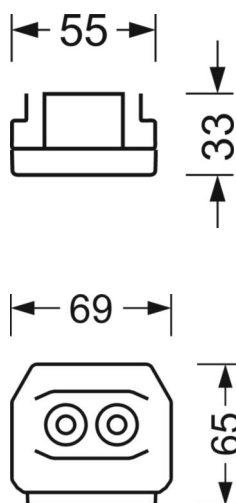

параметры

номер заказа	19412007050
код EAN	4020863417995
номер таможенного тарифа	94051190
Знак прохождения контроля	IP 64, класс защиты I, F, D, HACCP DIN10500/Food/IFS-пригодность для применения/BRC, Indoor, CE
Степень ударпрочности IK	IK03 (5°C bis 25°C)
Температура окружения	та 5°C в 25°C
Гарантийный срок	5 лет
Государственные программы поддержки	BEG - государственные субсидии для энергосберегающих зданий (действительна только для Германии)

электротехника

Балласт	Электронный драйвер, дежурное освещение 3ч. (1 штука)
Мощность системы	53W
сетевое напряжение	230V/50Hz
класс энергосбережения/Источник света	C

Оптика

Оснастка	LED, цветопередача/оттенок света CRI ≥ 80 / 4000K
Допуск для координаты цветности (MacAdam)	3SDCM
Фотобиологическая безопасность (светильник)	RG1
Номинальный световой поток	9244lm
Номинальный световой поток-при дежурном освещении	888lm
Срок службы LED	50000h L80/B10 (Tq 25°C)
светоотдача светильников	176lm/W
Угол излучения	95° (C0) / 95° (C90)
UGR поп./вдоль	21.6 / 22.0

DEEP-LINK

<https://www.regiolum.de/ru/article/19412007050>

Ссылка	LED 9000lm 840
ηLB	100 %
Φ ↓/↑	98 % / 2 %
UGR поп./вдоль	21.6 / 22.0